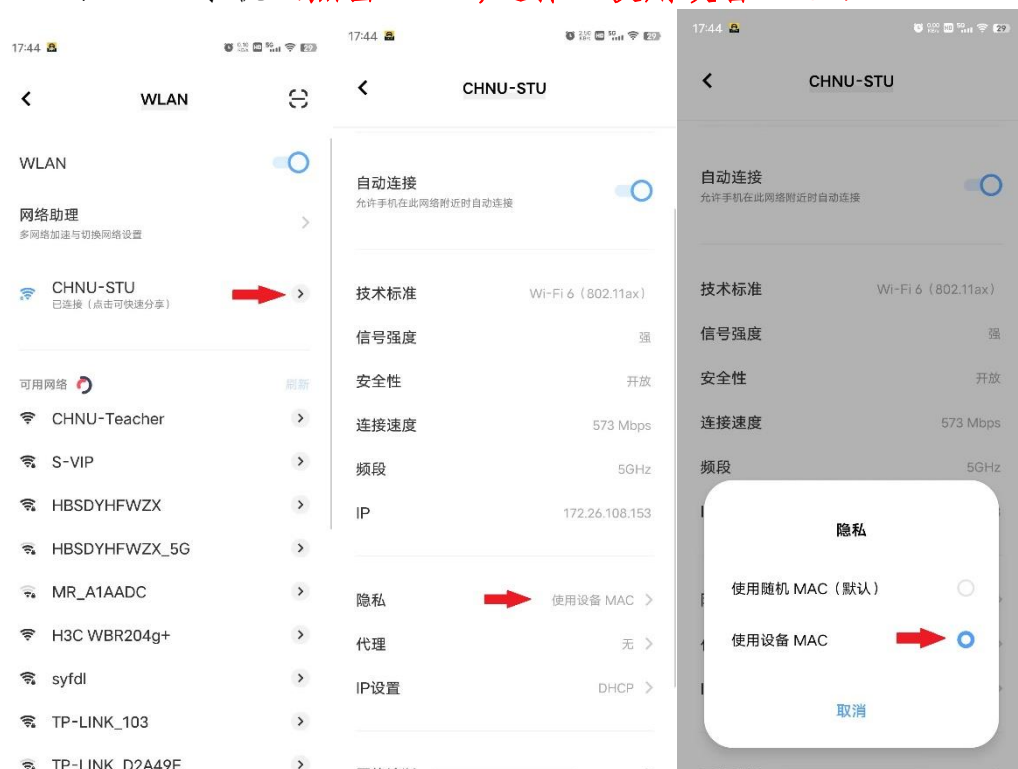

# 校园网 CHNU-STU 关闭随机 MAC 说明

➤ 华为、荣耀手机 (长按 CHNU-STU 信号, 选择“使用设备 MAC”):

➤ VIVO、OPPO 手机 (点击“>”, 选择“使用设备 MAC”):

➤ 小米手机（点击“>”，选择“使用设备 MAC”）：

➤ 苹果手机（点击*i*图标，关闭“私有无线局域网地址”）

- Window10 以上版本电脑（连接 CHNU-STU，点击“属性”，关闭“对此网络使用随机地址”）：