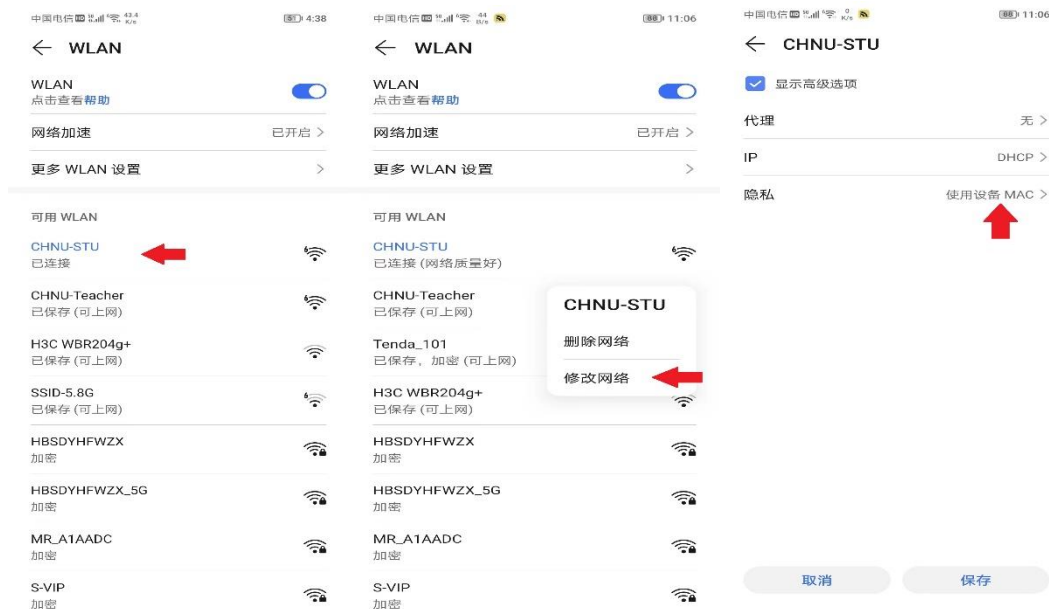

# 校园网 CHNU-STU 关闭随机 MAC 说明

➤ 华为、荣耀手机 (长按 CHNU-STU 信号, 选择“使用设备 MAC”):

➤ VIVO、OPPO 手机 (点击“>”, 选择“使用设备 MAC”):

➤ 小米手机（点击“>”，选择“使用设备 MAC”）：

➤ 苹果手机（点击*i*图标，关闭“私有无线局域网地址”）

- Window10 以上版本电脑（连接 CHNU-STU，点击“属性”，关闭“对此网络使用随机地址”）：