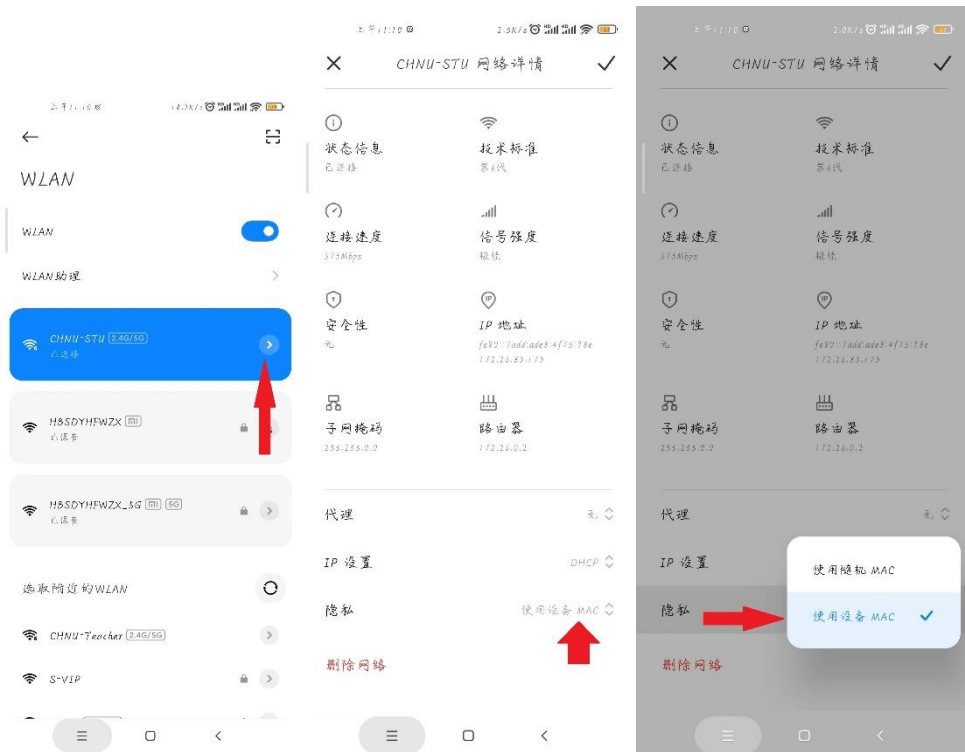

# 校园网 CHNU-STU 关闭随机 MAC 说明

➤ 华为、荣耀手机 (长按 CHNU-STU 信号, 选择“使用设备 MAC”):

➤ VIVO、OPPO 手机 (点击“>”, 选择“使用设备 MAC”):

➤ 小米手机（点击“>”，选择“使用设备 MAC”）：

➤ 苹果手机（点击*i*图标，关闭“私有无线局域网地址”）

- Window10 以上版本电脑（连接 CHNU-STU，点击“属性”，关闭“对此网络使用随机地址”）：